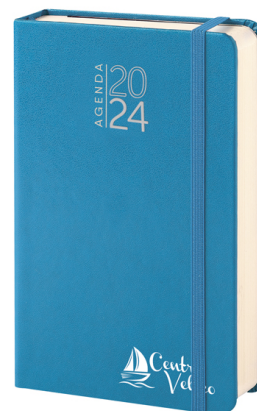

AZ BI BL BO NE RO