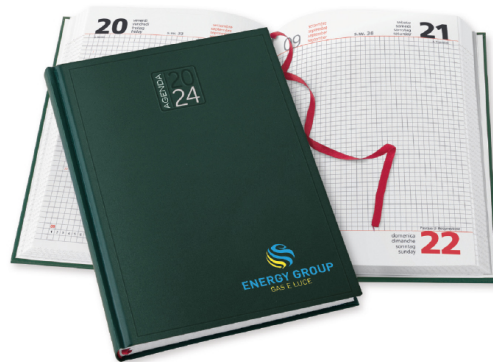

Imballo minimo: 20 pz

**CG-535**

**AGENDA GIORNALIERA QUADRETTATA cm.15X21 ART. CG-535**

agenda giornaliera 324 pagine S/D/A carta bianca con stampa a 2 colori edizione multilingue: IT - GB - FR - DE inserti informativi e rubrica telefonica quadranti imbottiti inserto cartografico e segnapagina

Imballo minimo: 20 pz

BL BO NE VE

**CG-540**

**AGENDA SETTIMANALE cm.17X24 ART. CG-540**

agenda settimanale 132 pagine carta bianca con stampa a 2 colori edizione multilingue: IT - GB - FR - DE - ES - PT inserti informativi e rubrica telefonica quadranti imbottiti inserto cartografico segnapagina