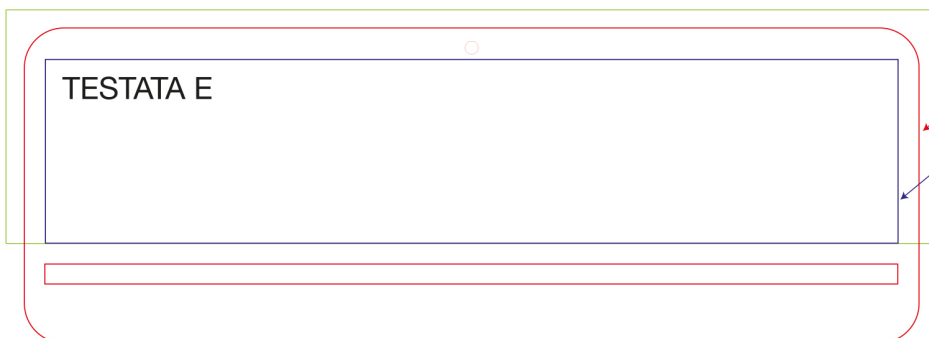

- IMMAGINE COMPRENSIVA DI ABBONDANZA 355x89 mm
- DIMENSIONI TESTATA 341x120 mm
- le scritte devono essere posizionate all'interno di questo rettangolo (dimensioni 325x70 mm)